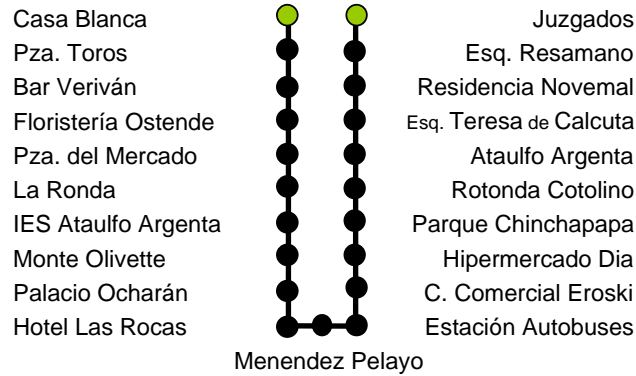

Excmo. Ayuntamiento de Castro Urdiales

Líneas de Autobuses Urbanos de Castro Urdiales

SERVICIOS CASTRO-BUS

CASTRO URDIALES (Casa Blanca - Juzgados)

Lunes a Sábados Laborables

Casa Blanca - Juzgados				Juzgados - Casa Blanca			
7:10	10:50	14:45	18:40	7:00	10:30	14:25	18:10
7:15	11:00	14:50	18:45	7:10	10:50	14:30	18:25
7:30	11:20	15:00	18:50	7:30	11:10	14:50	18:30
7:50	11:20	15:20	19:00	7:40	11:10	15:10	18:50
7:50	11:40	15:20	19:20	7:40	11:25	15:10	19:10
8:00	11:45	15:40	19:20	7:45	11:30	15:25	19:10
8:20	12:00	15:45	19:40	7:50	11:45	15:30	19:25
8:35	12:20	16:00	19:45	8:10	11:50	15:45	19:30
8:40	12:20	16:20	20:00	8:25	12:10	15:50	19:45
8:45	12:40	16:20	20:20	8:25	12:10	16:10	19:50
8:50	12:45	16:40	20:20	8:30	12:25	16:10	20:10
9:00	12:50	16:45	20:40	8:50	12:30	16:25	20:10
9:20	13:00	16:50	20:45	9:10	12:50	16:30	20:25
9:20	13:20	17:00	20:50	9:10	13:10	16:50	20:30
9:40	13:20	17:20	21:00	9:25	13:10	17:10	20:50
9:45	13:40	17:20	21:20	9:30	13:25	17:10	21:10
10:00	13:45	17:40	21:25	9:45	13:30	17:25	21:10
10:20	14:00	17:45	21:30	9:50	13:45	17:30	21:15
10:20	14:20	18:00		10:10	13:50	17:45	21:35
10:40	14:20	18:20		10:10	14:10	17:50	21:25
10:45	14:40	18:20		10:25	14:10	18:10	

SERVICIOS PEDANIAS

SONABIA - CASTRO URDIALES - BALTEZANA

Lunes a Sábados Laborables

Sonabia - Baltezana		Baltezana - Sonabia	
12:30	18:30	11:30	17:30
8:30	14:30	20:30	7:30
10:30	16:30	21:10	9:30
			15:30
			21:10

CASTRO - BALTEZANA

Domingos y Festivos

Salidas de Casa Blanca		Salidas desde Baltezana	
9:15	13:10	17:10	9:45
11:10	15:10	19:10	11:30
		20:50	15:30
			19:30
			21:10

GURIEZO - SONABIA - CASTRO URDIALES - OTANES

Domingos y Festivos

Casa Blanca - Helguera			Helguera - Casa Blanca		
8:50	12:10	16:10	9:00	12:35	16:35
10:10	14:10	18:10	10:35	14:35	18:35
		20:10			20:30

Salidas de Montealegre: Aproximadamente 5 minutos después de la salida de Helguera