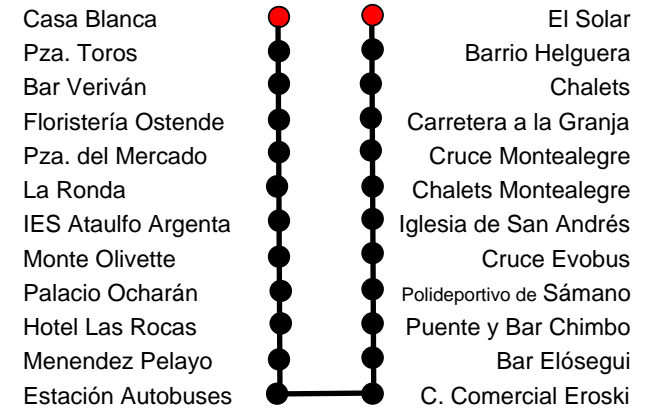

GURIEZO - CASTRO URDIALES - OTANES

Lunes a Sábados Laborables

Guriezo - Otañes			Otañes - Guriezo		
7:15	11:00	16:00	7:00	11:00	16:00
7:30	12:00	17:00	7:30	12:00	17:00
8:15	13:00	18:00	8:15	13:00	18:00
9:00	14:00	19:00	9:00	14:00	19:00
10:00	15:00	20:00	10:00	15:00	20:00
		21:00			21:00

CASTRO - BALTEZANA

Domingos y Festivos

Salidas de Casa Blanca		Salidas desde Baltezana	
9:15	13:10	17:10	9:45
11:10	15:10	19:10	11:30
		20:50	15:30
			19:30
			21:10

GURIEZO - SONABIA - CASTRO URDIALES - OTANES

Domingos y Festivos

Salidas desde Guriezo			Salidas desde Sonabia		
9:00	14:40	20:40	9:10	15:00	21:00
10:40	16:40		11:00	17:00	
12:40	18:40		13:00	19:00	

Salidas desde Otañes			Salidas desde Castro		
10:00	14:00	18:00	8:35	12:10	16:10
12:00	16:00	20:00	10:10	14:10	18:10
					20:10

HELGUERA - MONTEALEGRE - CASTRO URDIALES

Lunes a Sábados Laborables

Castro - Helguera			Helguera - Castro		
7:20	11:45	15:45	7:30	12:10	17:10
7:50	12:45	16:45	8:15	13:10	18:10
8:45	12:45	17:45	9:10	14:10	19:10
9:45	13:45	18:45	10:10	15:10	20:10
10:45	14:45	19:45	11:10	16:10	21:00
		20:45			